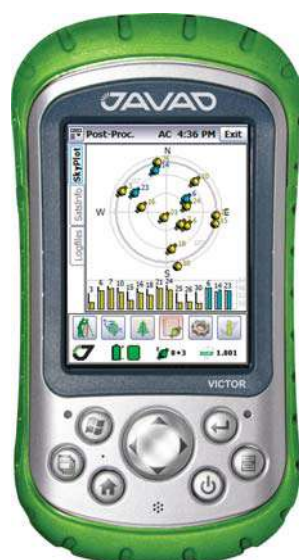

JAVAD

Victor

Полевой контроллер Victor поставляется компанией JAVAD GNSS с предварительно загруженным программным обеспечением Trasy. При включении Victor автоматически соединяется с приемниками через встроенный Bluetooth-порт, помогая пользователю максимально упростить процесс управления приемником.

Victor это защищенный, ударопрочный, мощный, водонепроницаемый и универсальный КПК. Он соответствует требованиям стандартов IP 67 и Mil-Std-810F в части защищенности от влаги, вибрации, песка/пыли, расширенного диапазона рабочей температуры и т.д.

Контроллер Victor производится для JAVAD GNSS компанией Juniper Systems, которая является одним из ведущих мировых поставщиков мобильных платформ.

Процессор

- Intel XScale PXA270, 520 МГц

Операционная система

Цветной дисплей

- Активная область просмотра: 89 мм по диагонали
- Жидкокристаллический дисплей
- Полупрозрачная технология, дающая высокую контрастность даже при прямом солнечном свете
- VGA, 240 x 320 пикселей, выбор книжной или альбомной ориентации.